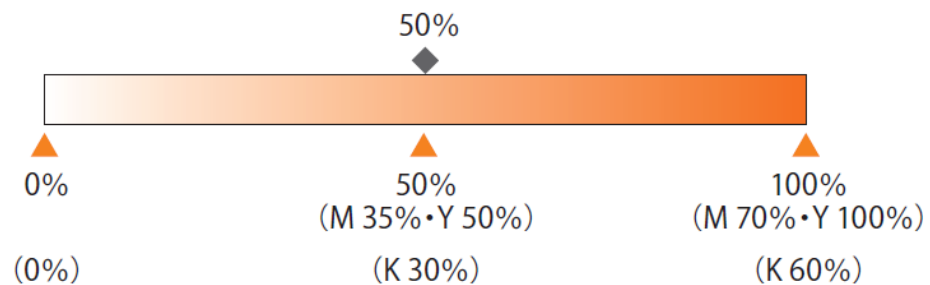

M 70%・Y 100%

ホワイト

DIC 582 [15版]

K 100%

5 イラストの色指定（単色）

6 使用上の注意（イラストの改変について）

縦横の比率やバランスを変えないこと

デザインを書き加えたり、取り除いたりしないこと