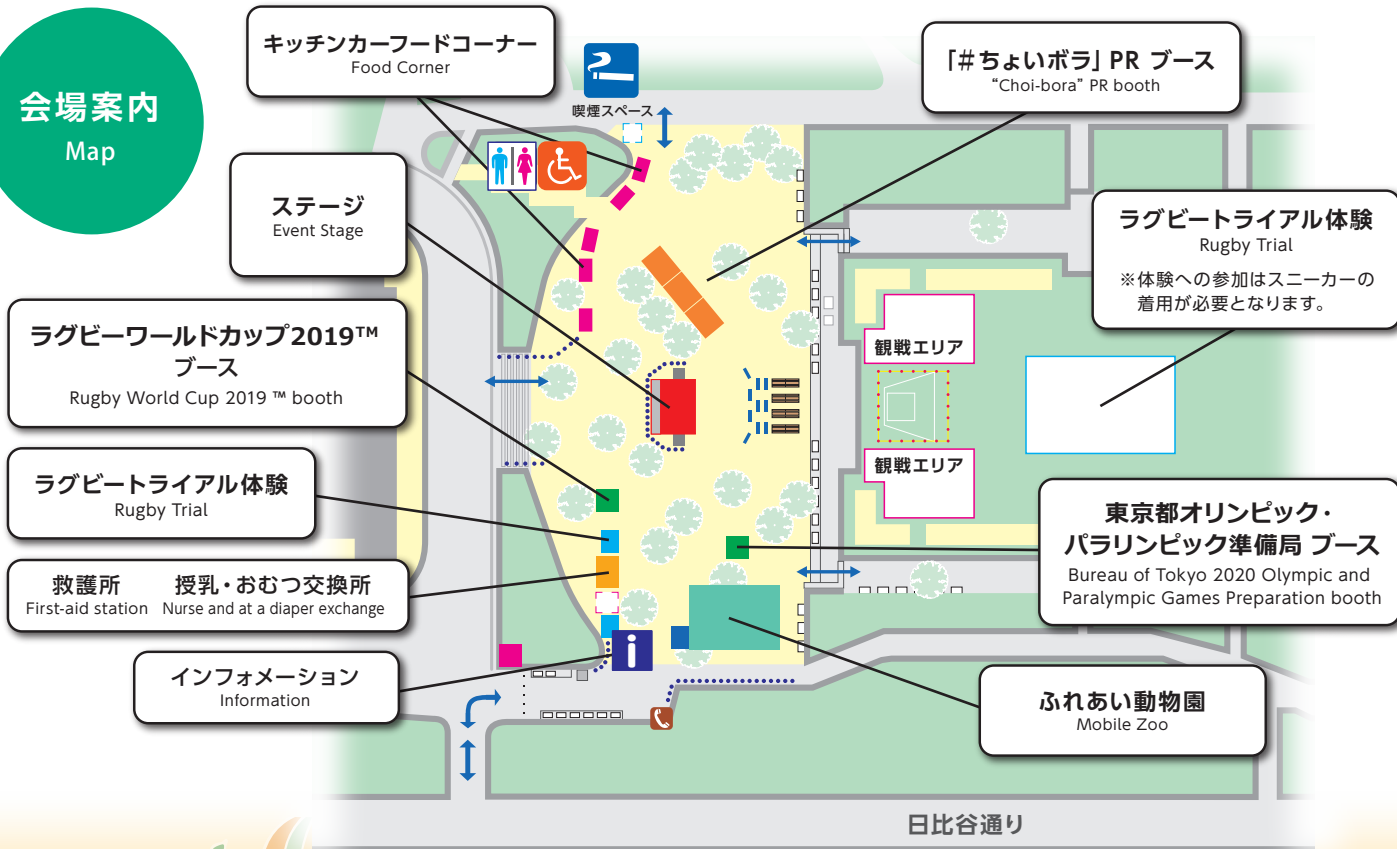

会場案内 Map

12:00

- 開会セレモニー
  Opening Ceremony
- オーストラリア
  伝統楽器「ディジュリドゥ」
  Australia traditional music performance
- 「#ちよいボラ」PR ステージ
  "Choi-bora" PR stage